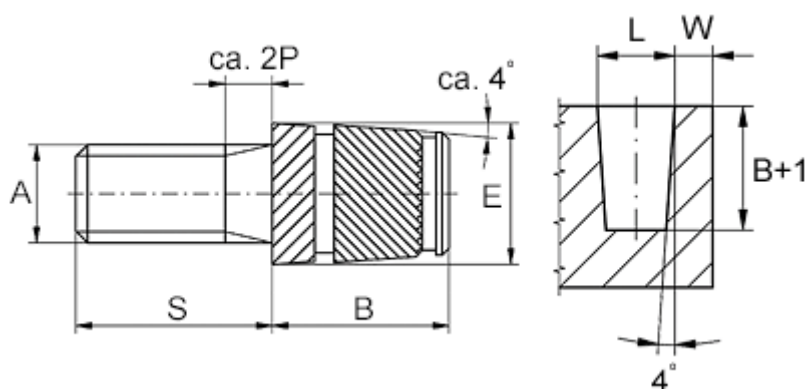

Varenummer: 12858100060820
Beskrivelse: KLEE-coil 858 100 060.820
M6 Messing

Mål

Anbefalet huldia. $W + 0,1$	= 8.5
Mindsteafstand til kant W	= 2.5
Monteringslængde B	= 10.0
Stiftlængde S	= 6
Udvendig diameter E	= 8.8
Udvendigt gevind A	= M6x1